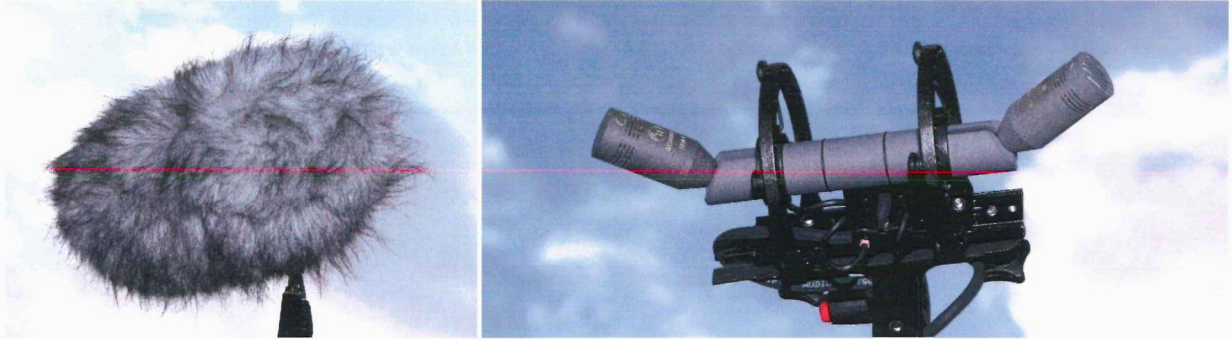

### „ORTF Outdoor Set“ von SCHOEPS

Das SCHOEPS „ORTF Outdoor Set“ besteht aus einer stereophonischen Anordnung mit zwei Nieren des Typs CCM 4. Die ORTF-Technik wird durch einen speziellen Montagebügel realisiert, der in der Aufhängung elastisch gelagert wird und dafür sorgt, dass die beiden Mikrofonkapseln im Abstand von 17cm und im Winkel von 110° zueinander stehen. Dazu wird ein passender Windkorb mit Windjammer angeboten. Das Set wurde ausgehend von zahlreichen Kundenwünschen speziell für die Anwendungen Sportübertragung und Filmton entwickelt.

Neben der klassischen Anwendung für Musikaufnahme wird ORTF oft als ideale Technik zur Aufnahme von stereophonischer Atmosphäre benutzt, da es gleichzeitig ausgeglichene Richtungsabbildung und einen guten Raumeindruck liefert.

Das SCHOEPS „ORTF Outdoor Set“ ist durch die Verwendung eines gemeinsamen Windschutzkorbs und einer hochwertigen Aufhängung besonders robust gegenüber Windgeräuschen und Körperschall. Außerdem lässt es sich sehr einfach installieren, was gerade im Alltagseinsatz von erheblichem Vorteil ist. Die zwei verwendeten Kompaktmikrofone CCM 4 sind vollwertige Studiomikrofone und können somit auch in anderen Aufnahmesituationen Anwendung finden.

### “ORTF Outdoor Set“ by SCHOEPS

The SCHOEPS “ORTF Outdoor Set” consists of a stereophonic arrangement of two CCM 4 cardioid microphones. A special mounting bracket is elastically suspended so that the two microphone capsules maintain a distance of 17 cm and an angle of 110° to one another as prescribed for ORTF stereo recording. A matching basket-type windscreen with “Windjammer” is also included. This set has been developed in response to the wishes of numerous customers specifically for applications in film sound and the pickup of sports events.